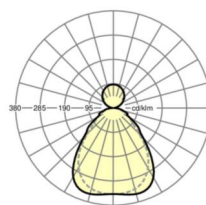

DEEP-LINK

<https://www.regiolum.de/ru/article/46305016174>

Ссылка	LED 6400lm 840
ηLB	100 %
Φ ↓/↑	74 % / 26 %
UGR поп./вдоль дисплей	17.1 / 16.4
	65° < 3000cd/m²

Механика

цвет корпуса	черный RAL 9005
размеры (LxWxH/DxH)	1558mm x 321mm x 39mm
вес (нетто)	5.94kg
Кабельный ввод KE (X/Y)	0mm/0mm
Вид монтажа	Потолочная одиночная установка

размеры

L	1558 mm	Длина
B	321 mm	Ширина
H	39 mm	Высота
A1	900 mm	Расстояние между точками крепежа при одиночной установке
X	0 mm	Расстояние от ввода проводов до середины светильника по оси X (вдо
Y	0 mm	Расстояние от ввода проводов до середины светильника по оси Y (поп