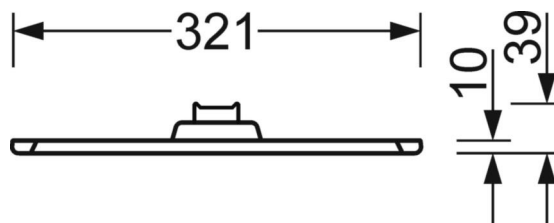

DEEP-LINK

<https://www.regiolum.de/ru/article/46305016174>

Ссылка	LED 6400lm 840
ηLB	100 %
Φ ↓/↑	74 % / 26 %
UGR поп./вдоль дисплей	17.1 / 16.4
	65° < 3000cd/m²

Механика

цвет корпуса	черный RAL 9005
размеры (LxWxH/DxH)	1558mm x 321mm x 39mm
вес (нетто)	5.94kg
Кабельный ввод KE (X/Y)	0mm/0mm
Вид монтажа	Потолочная одиночная установка

размеры

L	1558 mm	Длина
B	321 mm	Ширина
H	39 mm	Высота
A1	900 mm	Расстояние между точками крепежа при одиночной установке
X	0 mm	Расстояние от ввода проводов до середины светильника по оси X (вдо
Y	0 mm	Расстояние от ввода проводов до середины светильника по оси Y (поп